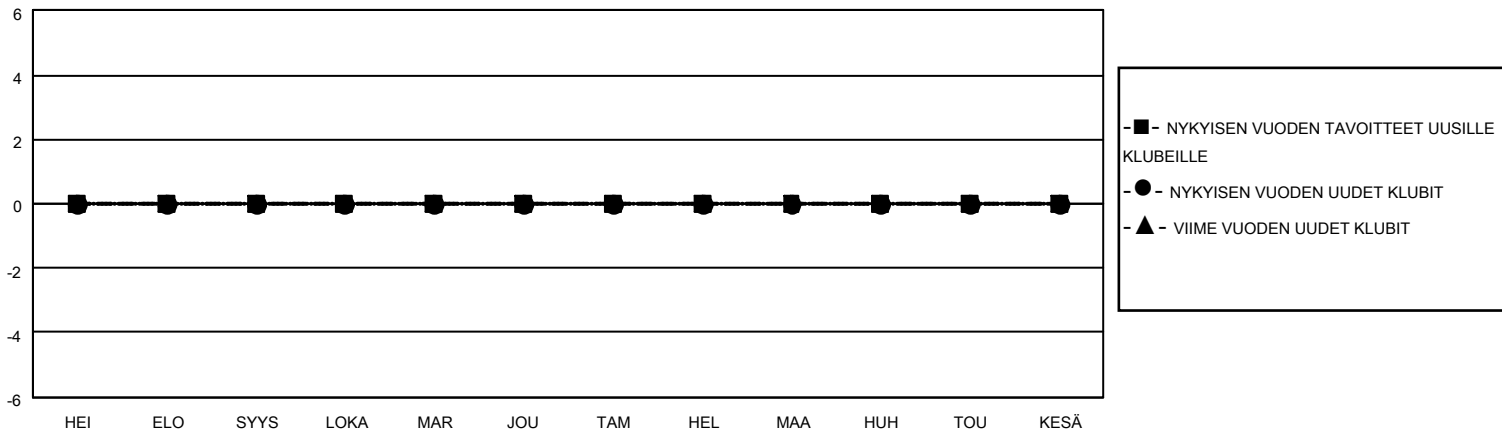

MONTHLY MEMBERSHIP PROGRESS REPORT

SIJAINTI FINLAND

District 107 K

Results as of: 3/31/2022

Klubit				jäsentä			
TULOKSET 2021-2022				TULOKSET 2021-2022			
NELJÄNNES	UUDEN KLUBIN TAVOITE	UUDET KLUBIT	LOPETETUT KLUBIT	NELJÄNNES	JÄSENKASVUN NETTOTAVOITE	TOTEUTUNUT JÄSENKASVU	POISTETUT JÄSENET (mukaan lukien siirrot)
HEI/ELO/SYYS	0	0	0	HEI/ELO/SYYS	10	8	11
LOKA/MAR/JOU	0	0	0	LOKA/MAR/JOU	10	19	25
TAM/HEL/MAA	0	0	1	TAM/HEL/MAA	5	12	45
HUH/TOU/KESÄ	0	0	0	HUH/TOU/KESÄ	3	0	0

TAVOITTEET JA UUDET KLUBIT, KUMULATIIVINEN