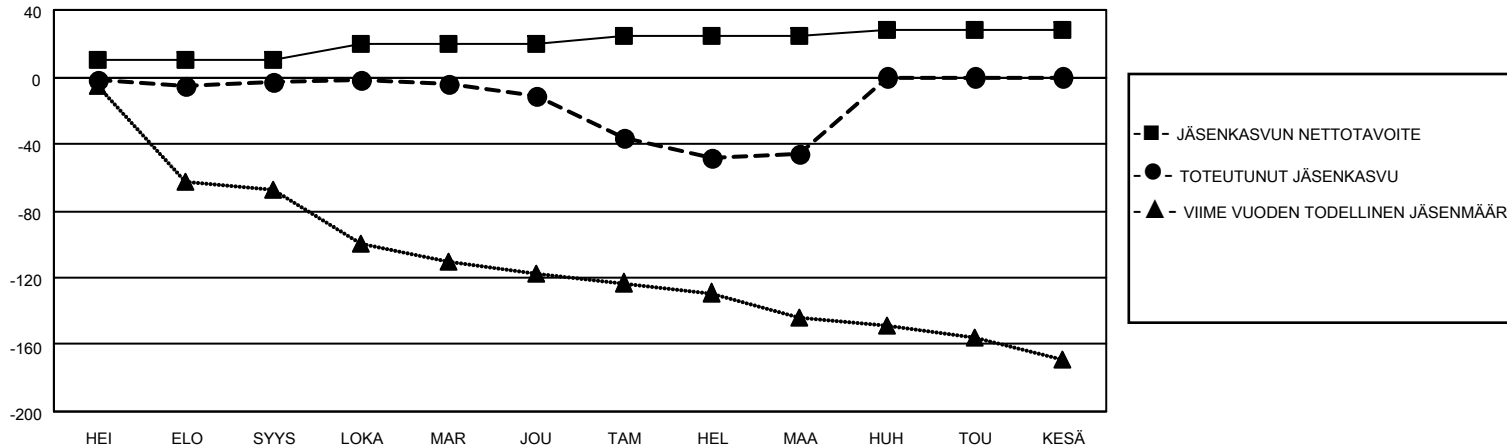

MONTHLY MEMBERSHIP PROGRESS REPORT

SIJAINTI FINLAND

District 107 K

Results as of: 3/31/2022

Klubit				jäsentä			
TULOKSET 2021-2022				TULOKSET 2021-2022			
NELJÄNNES	UUDEN KLUBIN TAVOITE	UUDET KLUBIT	LOPETETUT KLUBIT	NELJÄNNES	JÄSENKASVUN NETTOTAVOITE	TOTEUTUNUT JÄSENKASVU	POISTETUT JÄSENET (mukaan lukien siirrot)
HEI/ELO/SYYS	0	0	0	HEI/ELO/SYYS	10	8	11
LOKA/MAR/JOU	0	0	0	LOKA/MAR/JOU	10	19	25
TAM/HEL/MAA	0	0	1	TAM/HEL/MAA	5	12	45
HUH/TOU/KESÄ	0	0	0	HUH/TOU/KESÄ	3	0	0

TAVOITTEET JA UUDET KLUBIT, KUMULATIIVINEN

TAVOITTEET JA JÄSENET, KUMULATIIVINEN

LAKKAUTETUT KLUBIT: 1

ERONNEET JÄSENET

KUOLLUT	8
KLUBI LAKKAUTETTU	24
MUU	49
YHTEENSÄ	81

22 CLUBS OF 46 LISÄNNYT YHDEN TAI USEAMMAN UUTTA JÄSENTÄ